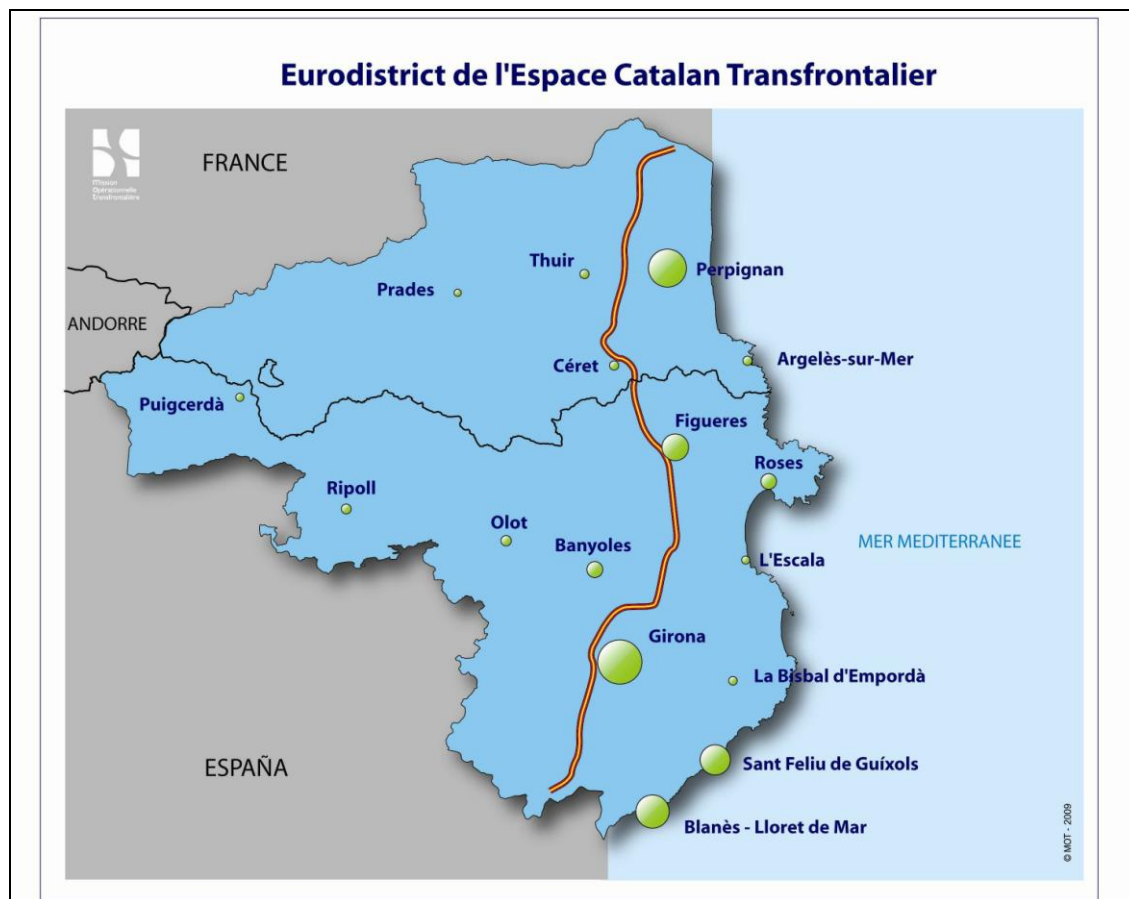

Document 1 : L'Espai Català Transfronterer

Carte réalisée par Joan Pere Gensane.

(selon Aurélie Marti, *La place des Conseils Généraux dans la gestion et la mise en œuvre des politiques européennes, l'exemple du Conseil Général des Pyrénées-Orientales*, RECERC, Ouvrages de référence, Collection Études transfrontalières n°1, 2010. Source: Site Internet du Conseil Général des Pyrénées-Orientales. La coopération de proximité:

<http://www.cg66.fr/339-la-cooperation-transfrontaliere-de-proximite.htm>

Eurodistrict de l'Espace Catalan Transfrontalier

(selon Aurélie Marti, *La place des Conseils Généraux dans la gestion et la mise en œuvre des politiques européennes, l'exemple du Conseil Général des Pyrénées-Orientales*, RECERC, Ouvrages de référence, Collection Études transfrontalières n°1, 2010. Source: Mission Opérationnelle Transfrontalière. <http://www.espaces-transfrontaliers.org/indexsite.php>)